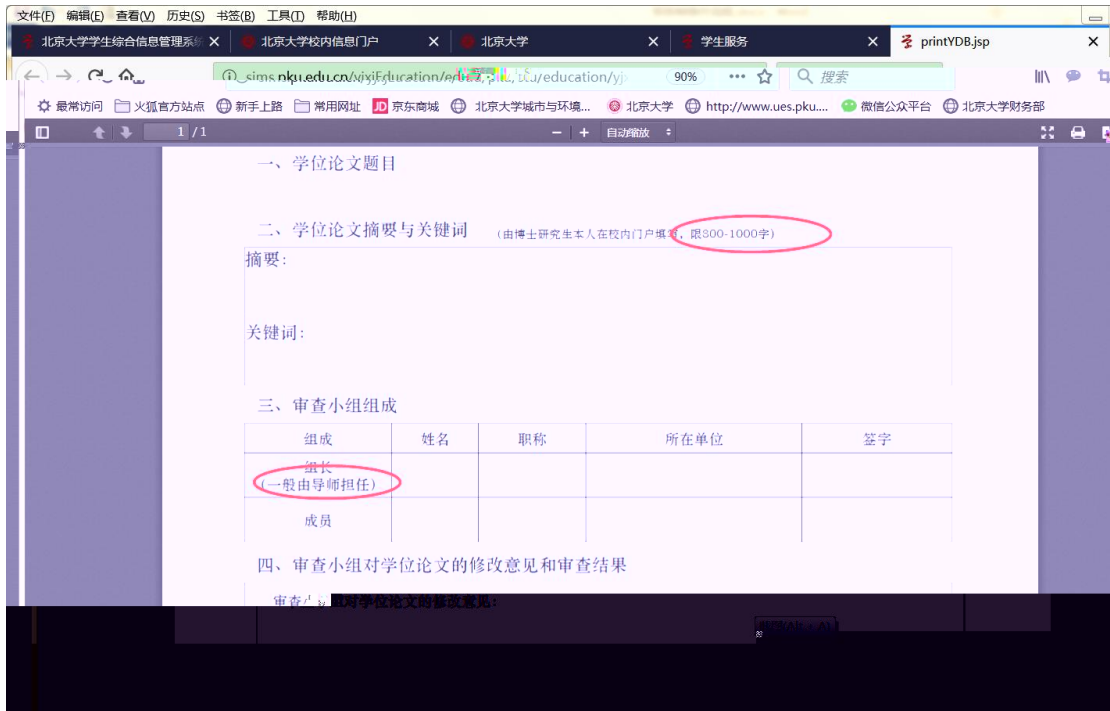

研究生院业务 < 返回

籍(电话62751352) 培养办学

个人基本信息 填写学籍卡 查询注册历史 查看/打印学籍卡 查看注册历史 填写学籍异动申请 查看学籍异动/打印申请表 查看奖惩信息 非京籍在学证明 国际交流资助申请/查询审批结果 短期访学

培养办教务(电话62751358)

中期退课申请 维护个人培养计划

查询培养环节 培养环节录入及打印

4

5